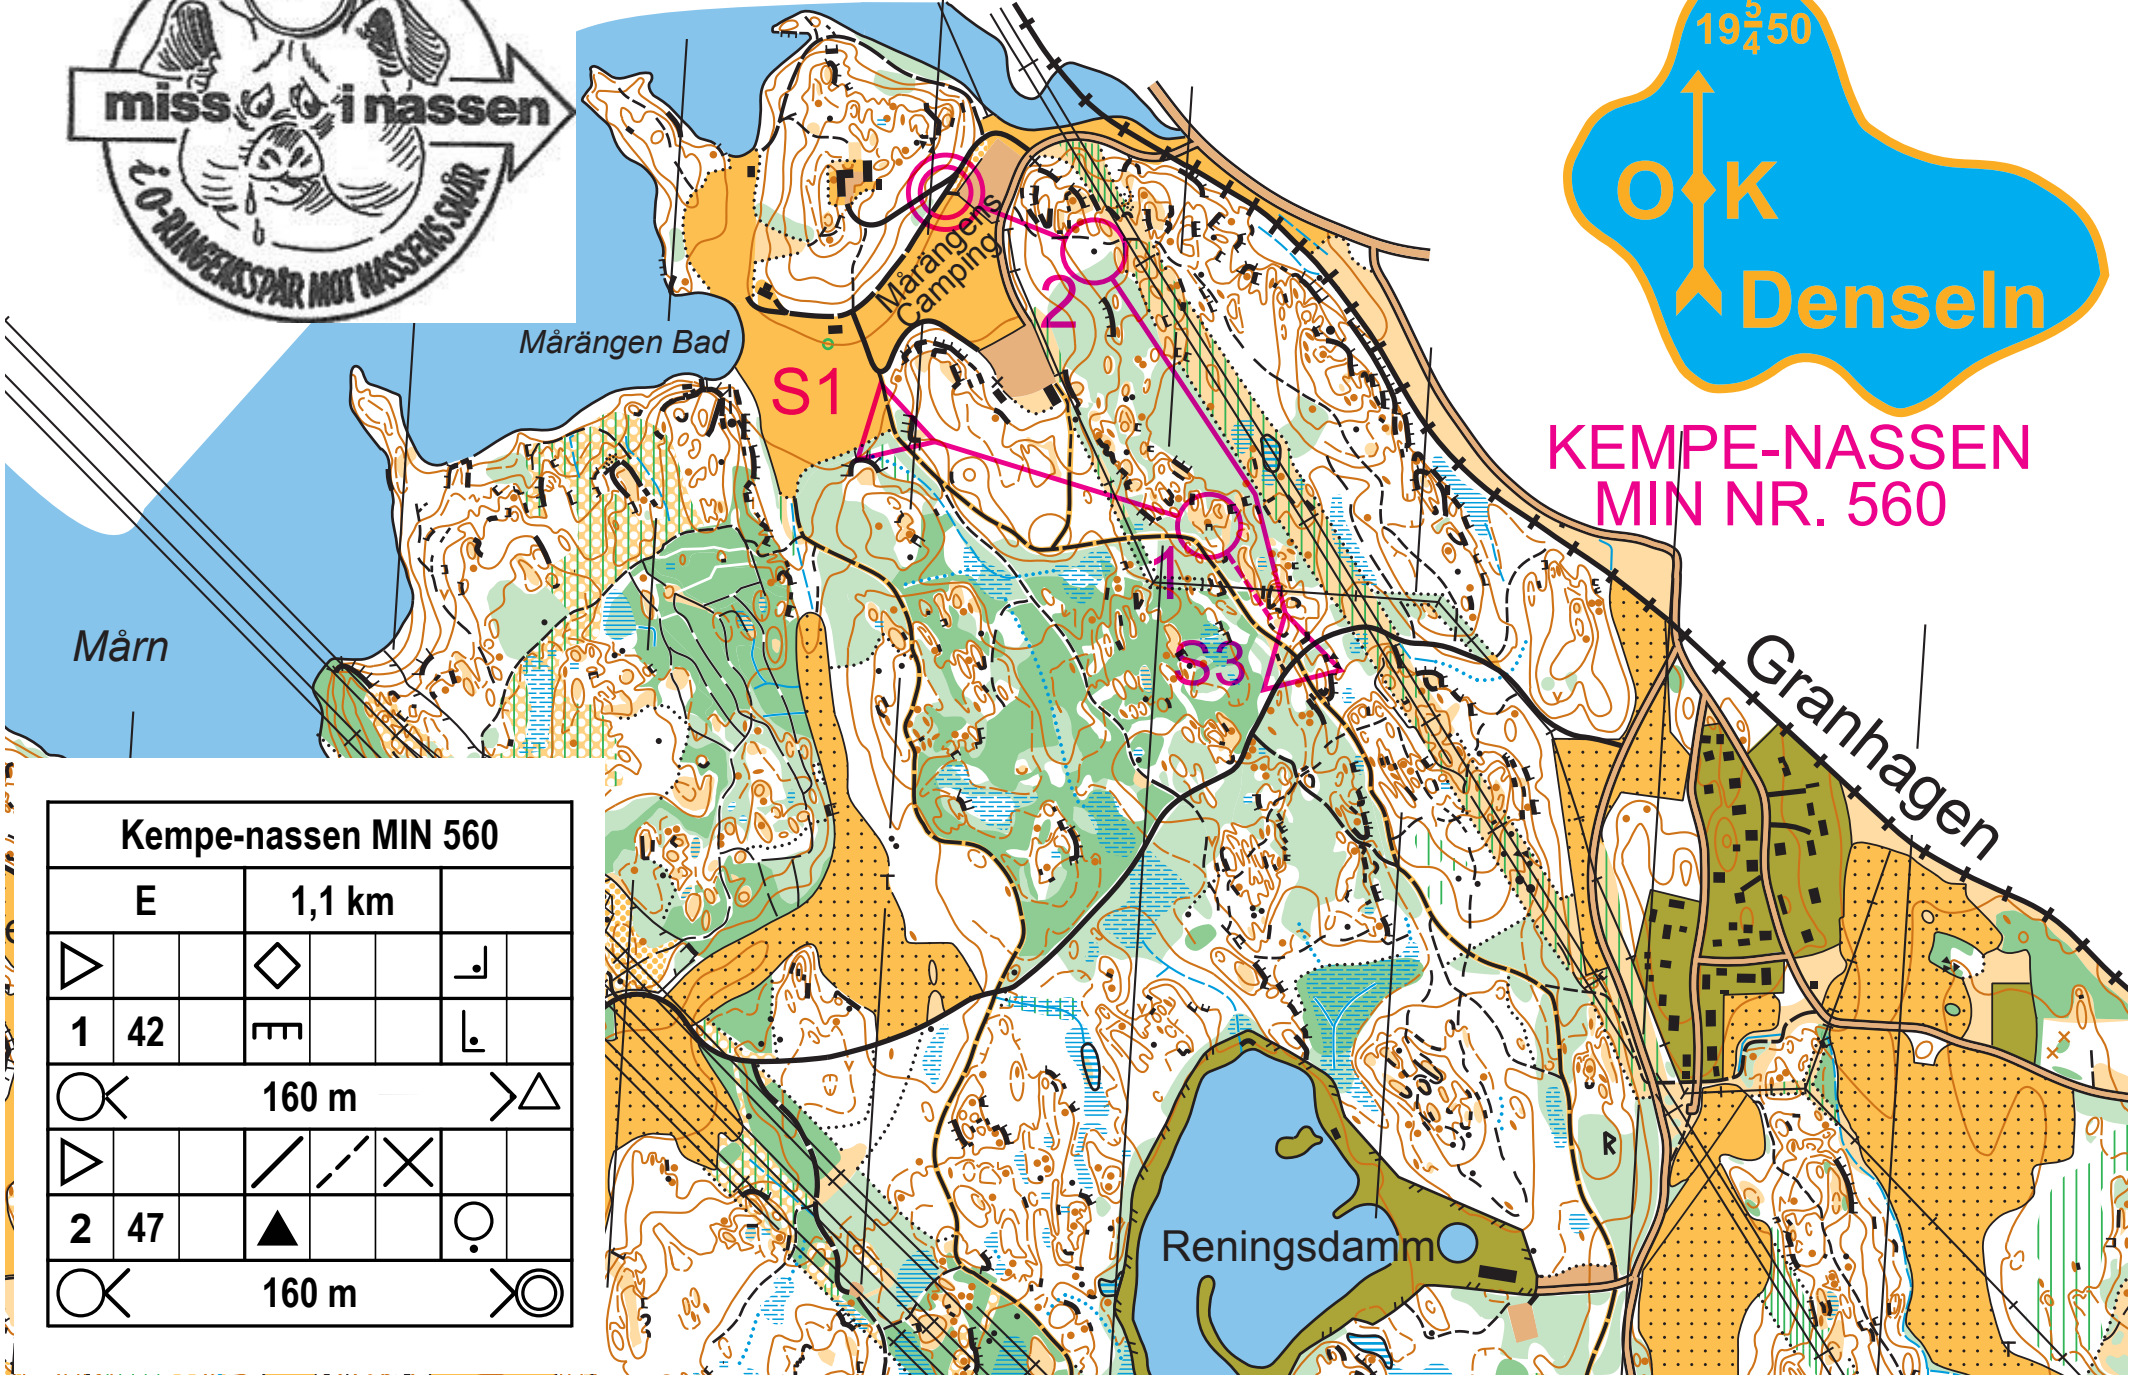

TEL. ÖL. 070-697 85 58

KEMPE-NASSEN
MIN NR. 560

Kempe-nassen MIN 560			
E		1,1 km	
1	42		
	160 m		
2	47		
	160 m		